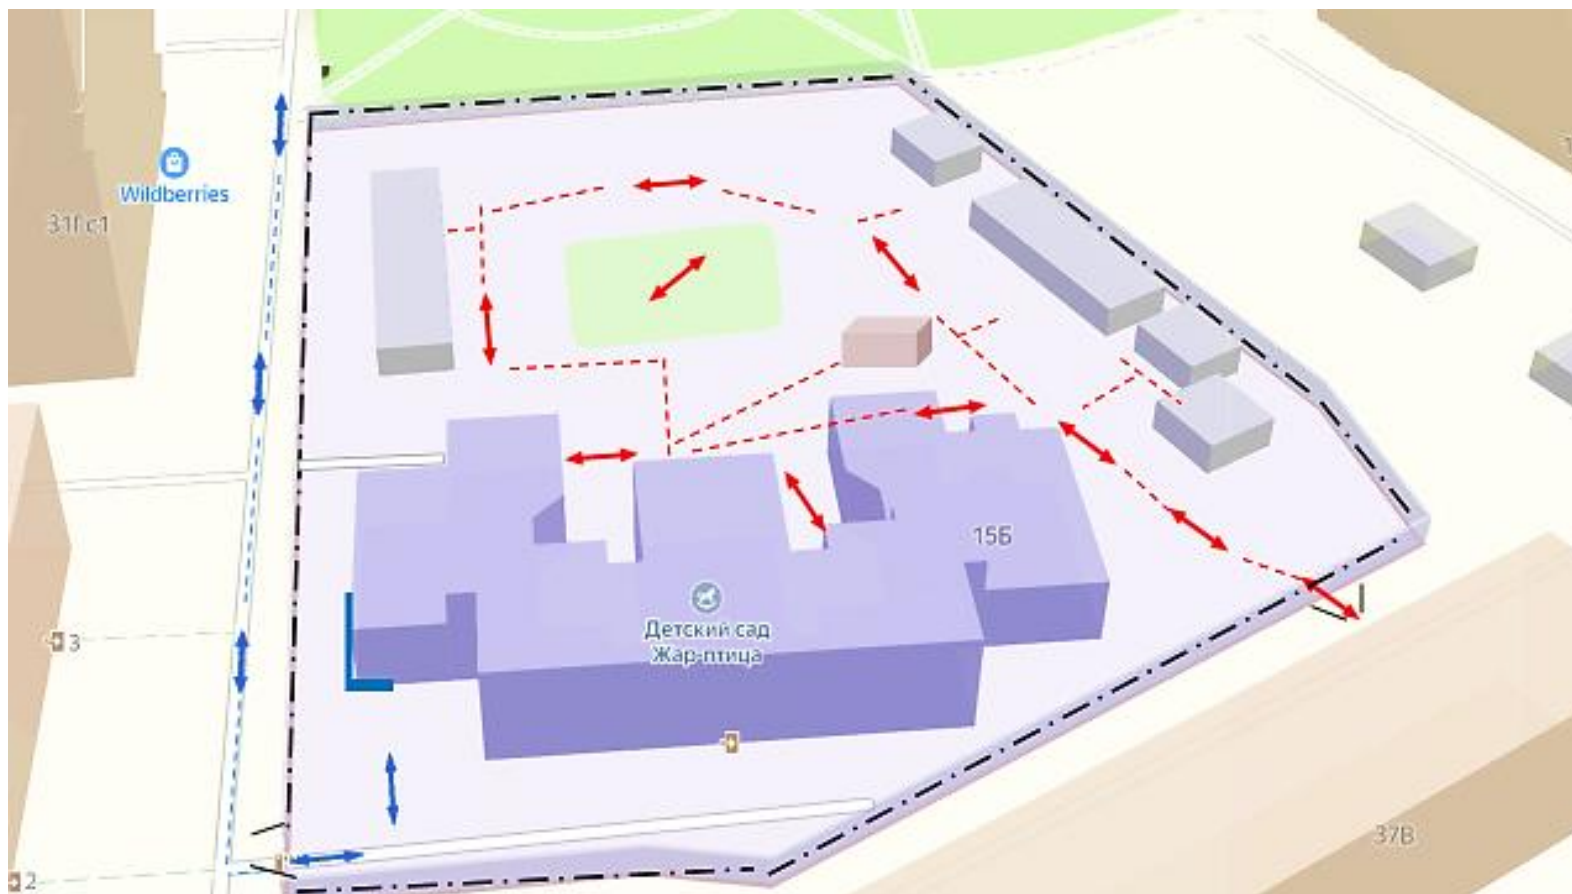

- Схема безопасного маршрута к структурному подразделению СП «Детский сад Жар-птица» ГБОУ ООШ № 4 г. Новокуйбышевска (Схема № 2).

- Пути движения транспортных средств к местам разгрузки (погрузки) и рекомендуемых безопасных путей передвижения детей по территории образовательного учреждения (Схема № 3).

Район расположения структурного подразделения СП «Детский сад «Жар-птица» ГБОУ ООШ № 4  
г. Новокуйбышевска (I корпус), пути движения транспортных средств и детей

Условные обозначения:

- схема движения детей
- схема движения транспорта
- ограждение образовательной организации

регулируемый пешеходный переход

пешеходный переход

Схема безопасного маршрута к структурному подразделению  
СП «Детский сад «Жар-птица» ГБОУ ООШ № 4 г. Новокуйбышевска (I корпус)

Условные обозначения:

схема движения детей

ограждение образовательной организации

Пути движения транспортных средств к местам разгрузки/погрузки и рекомендуемые пути передвижения детей по территории СП «Детский сад «Жар-птица» г. Новокуйбышевска (I корпус)