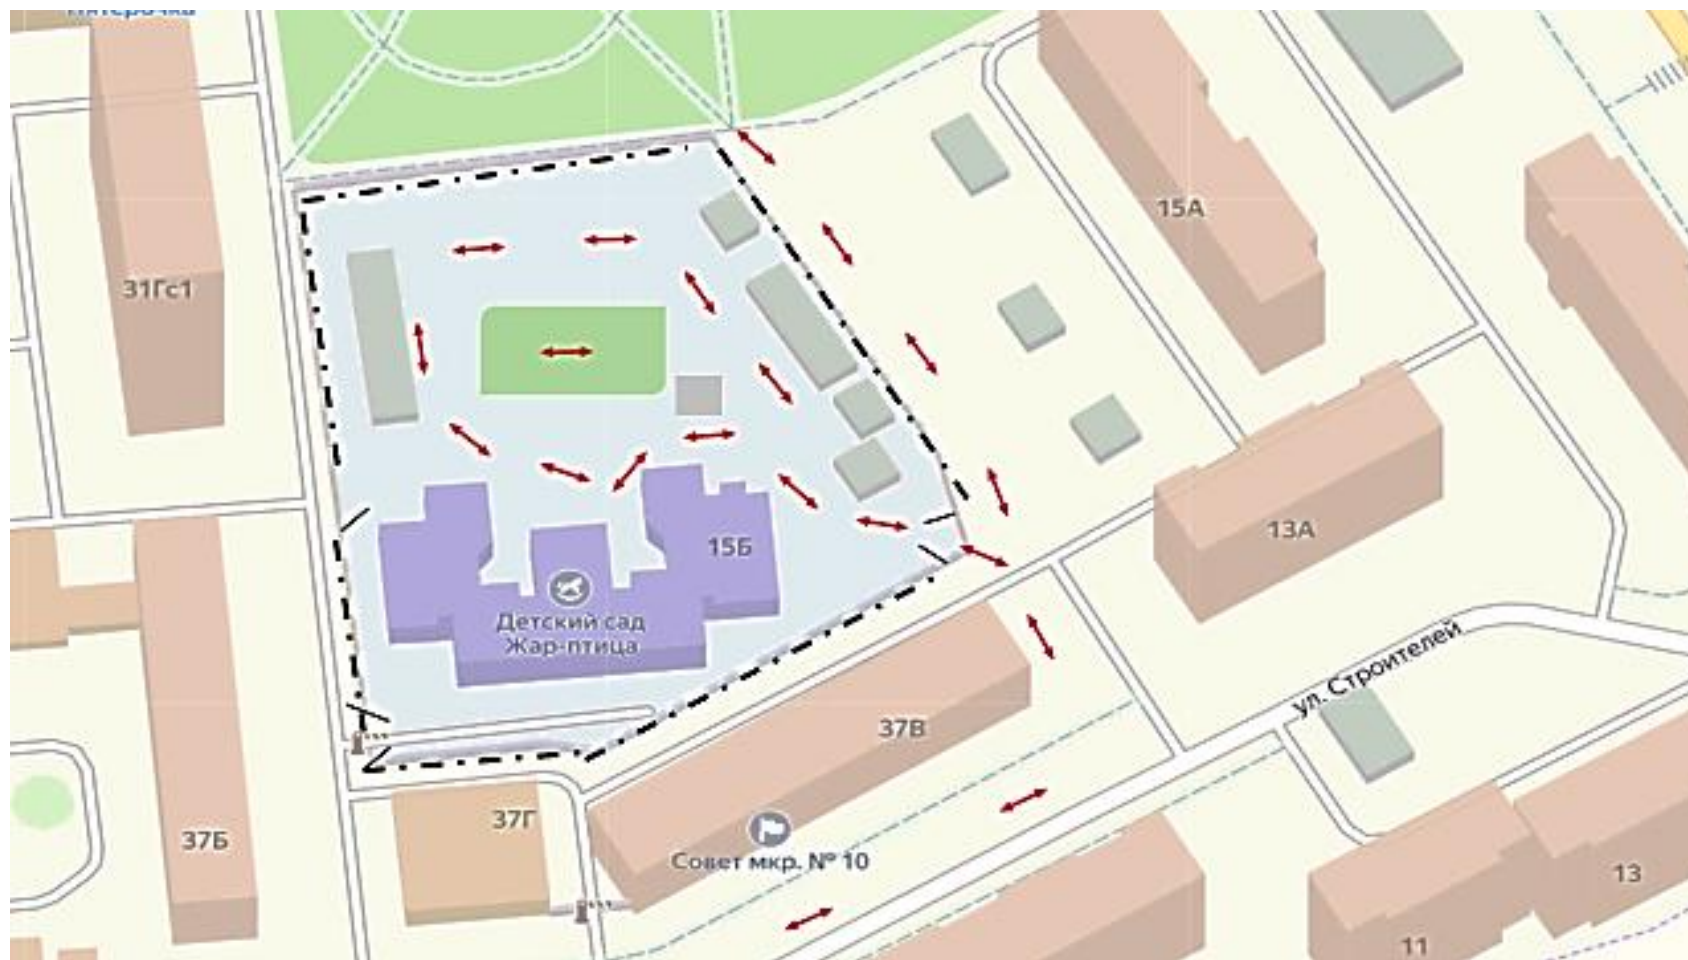

## **4. План - схемы детского сада**

- Район расположения структурного подразделения СП «Детский сад Жар-птица» ГБОУ ООШ № 4 г. Новокуйбышевска, пути движения транспортных средств и воспитанников (Схема № 1).

- Схема безопасного маршрута к структурному подразделению СП «Детский сад Жар-птица» ГБОУ ООШ № 4 г. Новокуйбышевска (Схема № 2).

- Пути движения транспортных средств к местам разгрузки (погрузки) и рекомендуемых безопасных путей передвижения детей по территории образовательного учреждения (Схема № 3).

Район расположения структурного подразделения СП «Детский сад «Жар-птица» ГБОУ ООШ № 4  
г. Новокуйбышевска (I корпус), пути движения транспортных средств и детей

Условные обозначения:

- схема движения детей
- схема движения транспорта
- ограждение образовательной организации

регулируемый пешеходный переход

пешеходный переход

Схема безопасного маршрута к структурному подразделению  
СП «Детский сад «Жар-птица» ГБОУ ООШ № 4 г. Новокуйбышевска (I корпус)

Условные обозначения:

схема движения детей