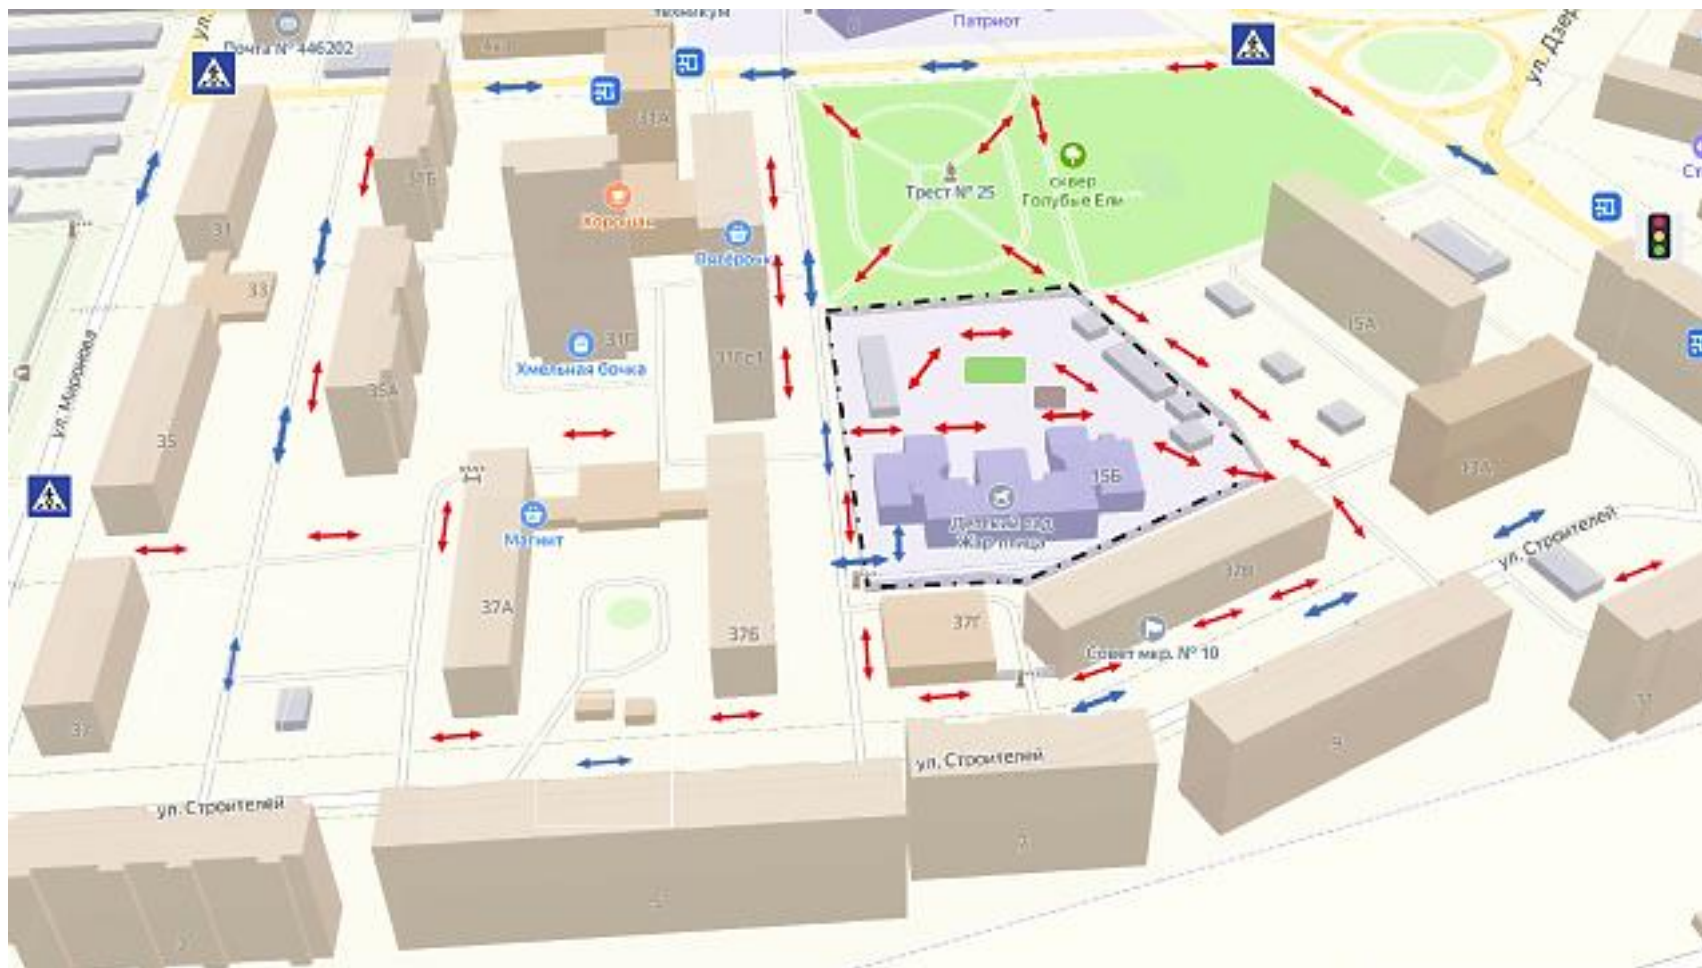

Район расположения структурного подразделения СП «Детский сад «Жар-птица» ГБОУ ООШ № 4
г. Новокуйбышевска (I корпус), пути движения транспортных средств и детей

Условные обозначения:

- схема движения детей
- схема движения транспорта
- ограждение образовательной организации

регулируемый пешеходный переход

пешеходный переход