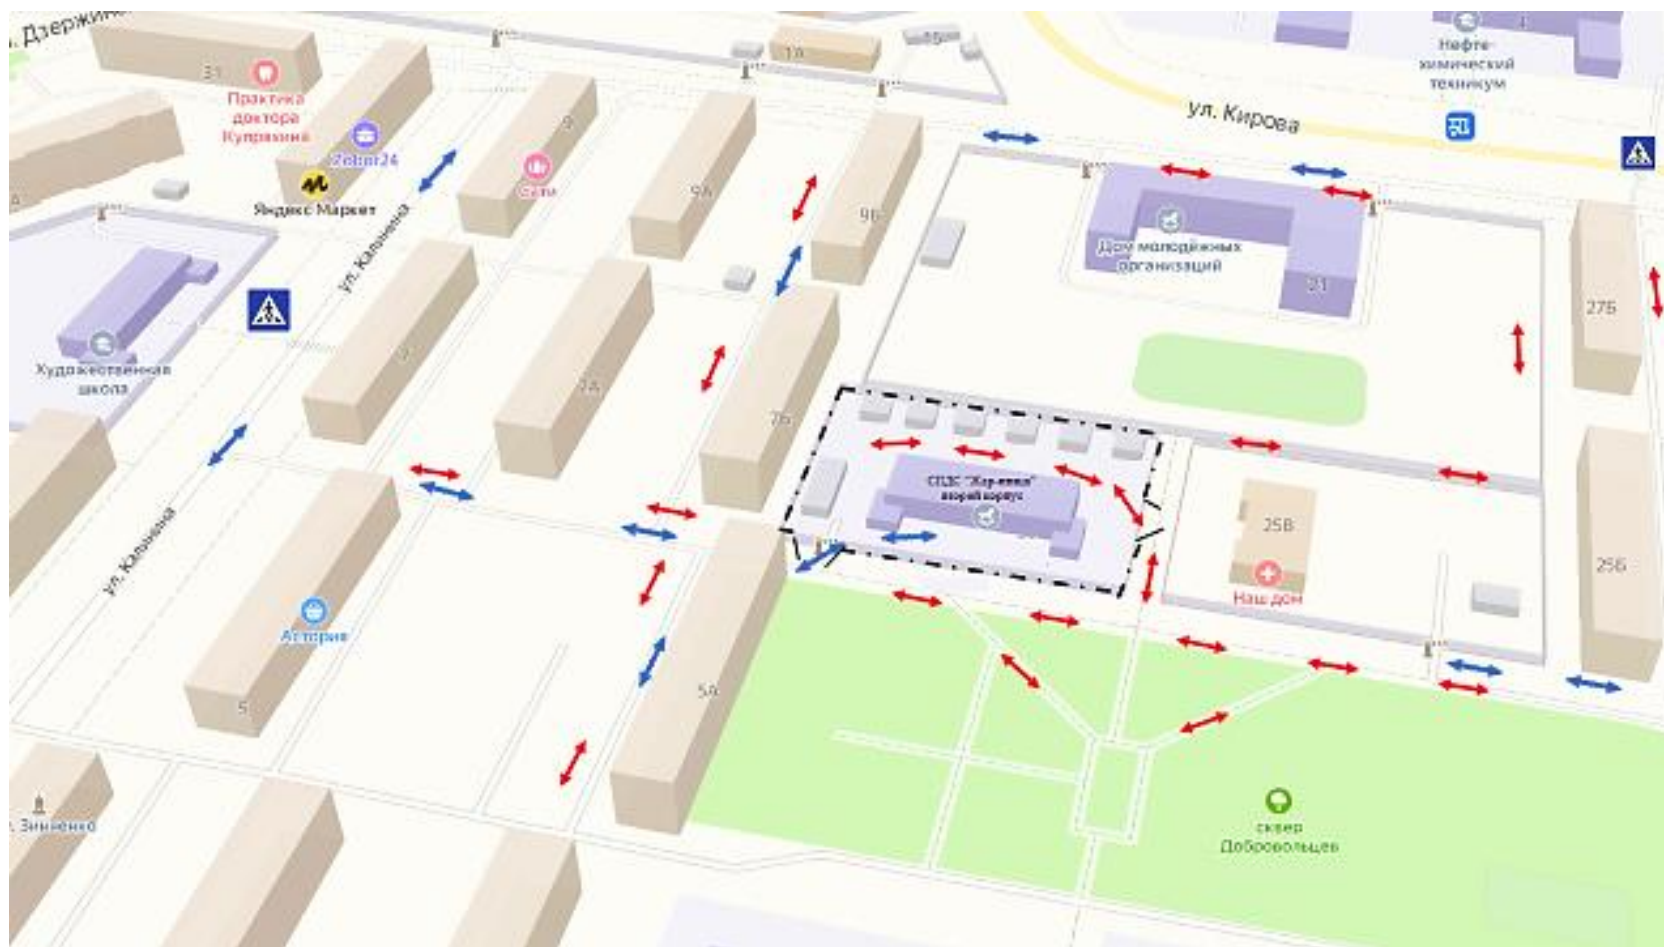

Район расположения структурного подразделения СП «Детский сад «Жар-птица» ГБОУ ООШ № 4 г. Новокуйбышевска (II корпус), пути движения транспортных средств и детей

Условные обозначения:

- схема движения детей
- схема движения транспорта
- ограждение образовательной организации
- пешеходный переход